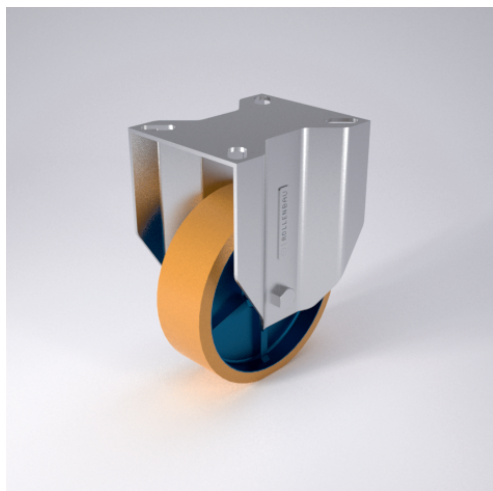

KDF/KSF- ZK/ZB/LZK/LZB Bockrolle

KD-Z

LENKROLLE	LENKROLLE MIT TOTALFESTSTELLER	BOCKROLLE															
<ul style="list-style-type: none"> • geräuscharmer Lauf • geringer Rollwiderstand • abrieb- und reißfest • hohe Stoßfestigkeit • sehr beständig gegen viele aggressive Medien <p>Guss-Polyurethan Felge Gussstahl lackiert → Seite 245</p>	<p>Laufkugeln gehärtet, Kugelbahnen gepresst, starker Zentralzapfen verschraubt - gedichtet - gesichert Staubschutznut, verzinkt</p> <p>→ Seite 62</p>	<p>AUSWAHLHILFE:</p> <table border="0"> <tr> <td>leicht lenkend</td> <td><input checked="" type="checkbox"/></td> <td><input checked="" type="checkbox"/></td> </tr> <tr> <td>verschleißarm</td> <td><input type="checkbox"/></td> <td><input checked="" type="checkbox"/></td> </tr> <tr> <td>stoßfest</td> <td><input type="checkbox"/></td> <td><input checked="" type="checkbox"/></td> </tr> <tr> <td>bodenschonend</td> <td><input type="checkbox"/></td> <td><input checked="" type="checkbox"/></td> </tr> <tr> <td>witterungsbeständig</td> <td><input checked="" type="checkbox"/></td> <td><input checked="" type="checkbox"/></td> </tr> </table>	leicht lenkend	<input checked="" type="checkbox"/>	<input checked="" type="checkbox"/>	verschleißarm	<input type="checkbox"/>	<input checked="" type="checkbox"/>	stoßfest	<input type="checkbox"/>	<input checked="" type="checkbox"/>	bodenschonend	<input type="checkbox"/>	<input checked="" type="checkbox"/>	witterungsbeständig	<input checked="" type="checkbox"/>	<input checked="" type="checkbox"/>
leicht lenkend	<input checked="" type="checkbox"/>	<input checked="" type="checkbox"/>															
verschleißarm	<input type="checkbox"/>	<input checked="" type="checkbox"/>															
stoßfest	<input type="checkbox"/>	<input checked="" type="checkbox"/>															
bodenschonend	<input type="checkbox"/>	<input checked="" type="checkbox"/>															
witterungsbeständig	<input checked="" type="checkbox"/>	<input checked="" type="checkbox"/>															