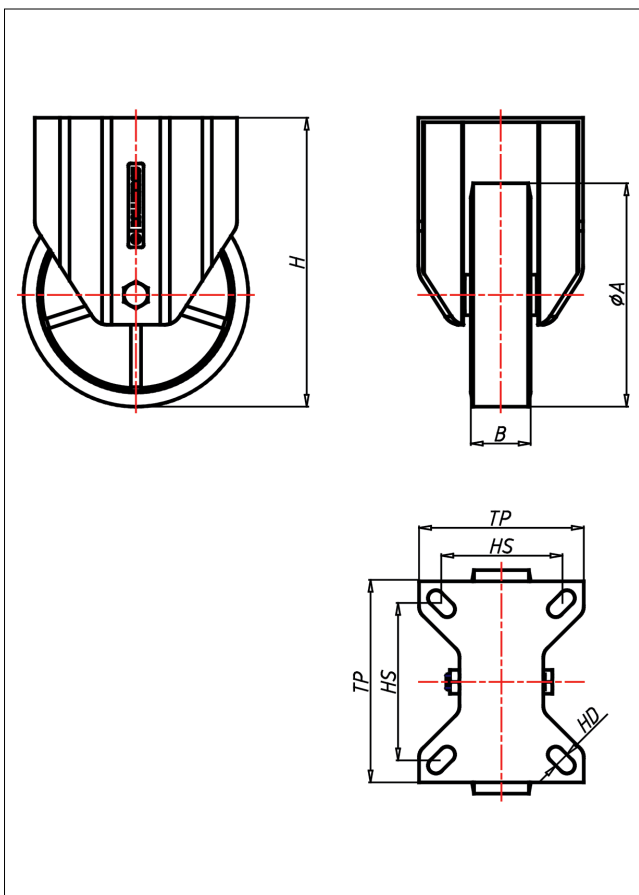

KD-Z

LENKROLLE	LENKROLLE MIT TOTALFESTSTELLER	BOCKROLLE
• geräuscharmer Lauf • geringer Rollwiderstand • abrieb- und reißfest • hohe Stoßfestigkeit • sehr beständig gegen viele aggressive Medien Guss-Polyurethan Felge Gussstahl lackiert → Seite 245	Laufkugeln gehärtet, Kugelbahnen gepresst, starker Zentralzapfen verschraubt - gedichtet - gesichert Staubschutznut, verzinkt → Seite 62	AUSWAHLHILFE: <table border="0"> <tr> <td>leicht lenkend</td> <td>☒</td> <td>☒</td> </tr> <tr> <td>verschleißarm</td> <td>☐</td> <td>☒</td> </tr> <tr> <td>stoßfest</td> <td>☐</td> <td>☒</td> </tr> <tr> <td>bodenschonend</td> <td>☐</td> <td>☒</td> </tr> <tr> <td>witterungsbeständig</td> <td>☒</td> <td>☒</td> </tr> </table>

Technische Details

ORDERNO (Artikel-nummer)	KDF 80x50 ZK
WDAB (Rad-Ø A x Breite B / mm)	80x50
LC (Tragkraft / kg)	300
H (Bauhöhe H / mm)	127
TP (Plattengröße / mm)	105x85
HS (Lochabstand / mm)	80x60
HD (Loch-Ø / mm)	8.5
WB (Radlager)	Kugellager